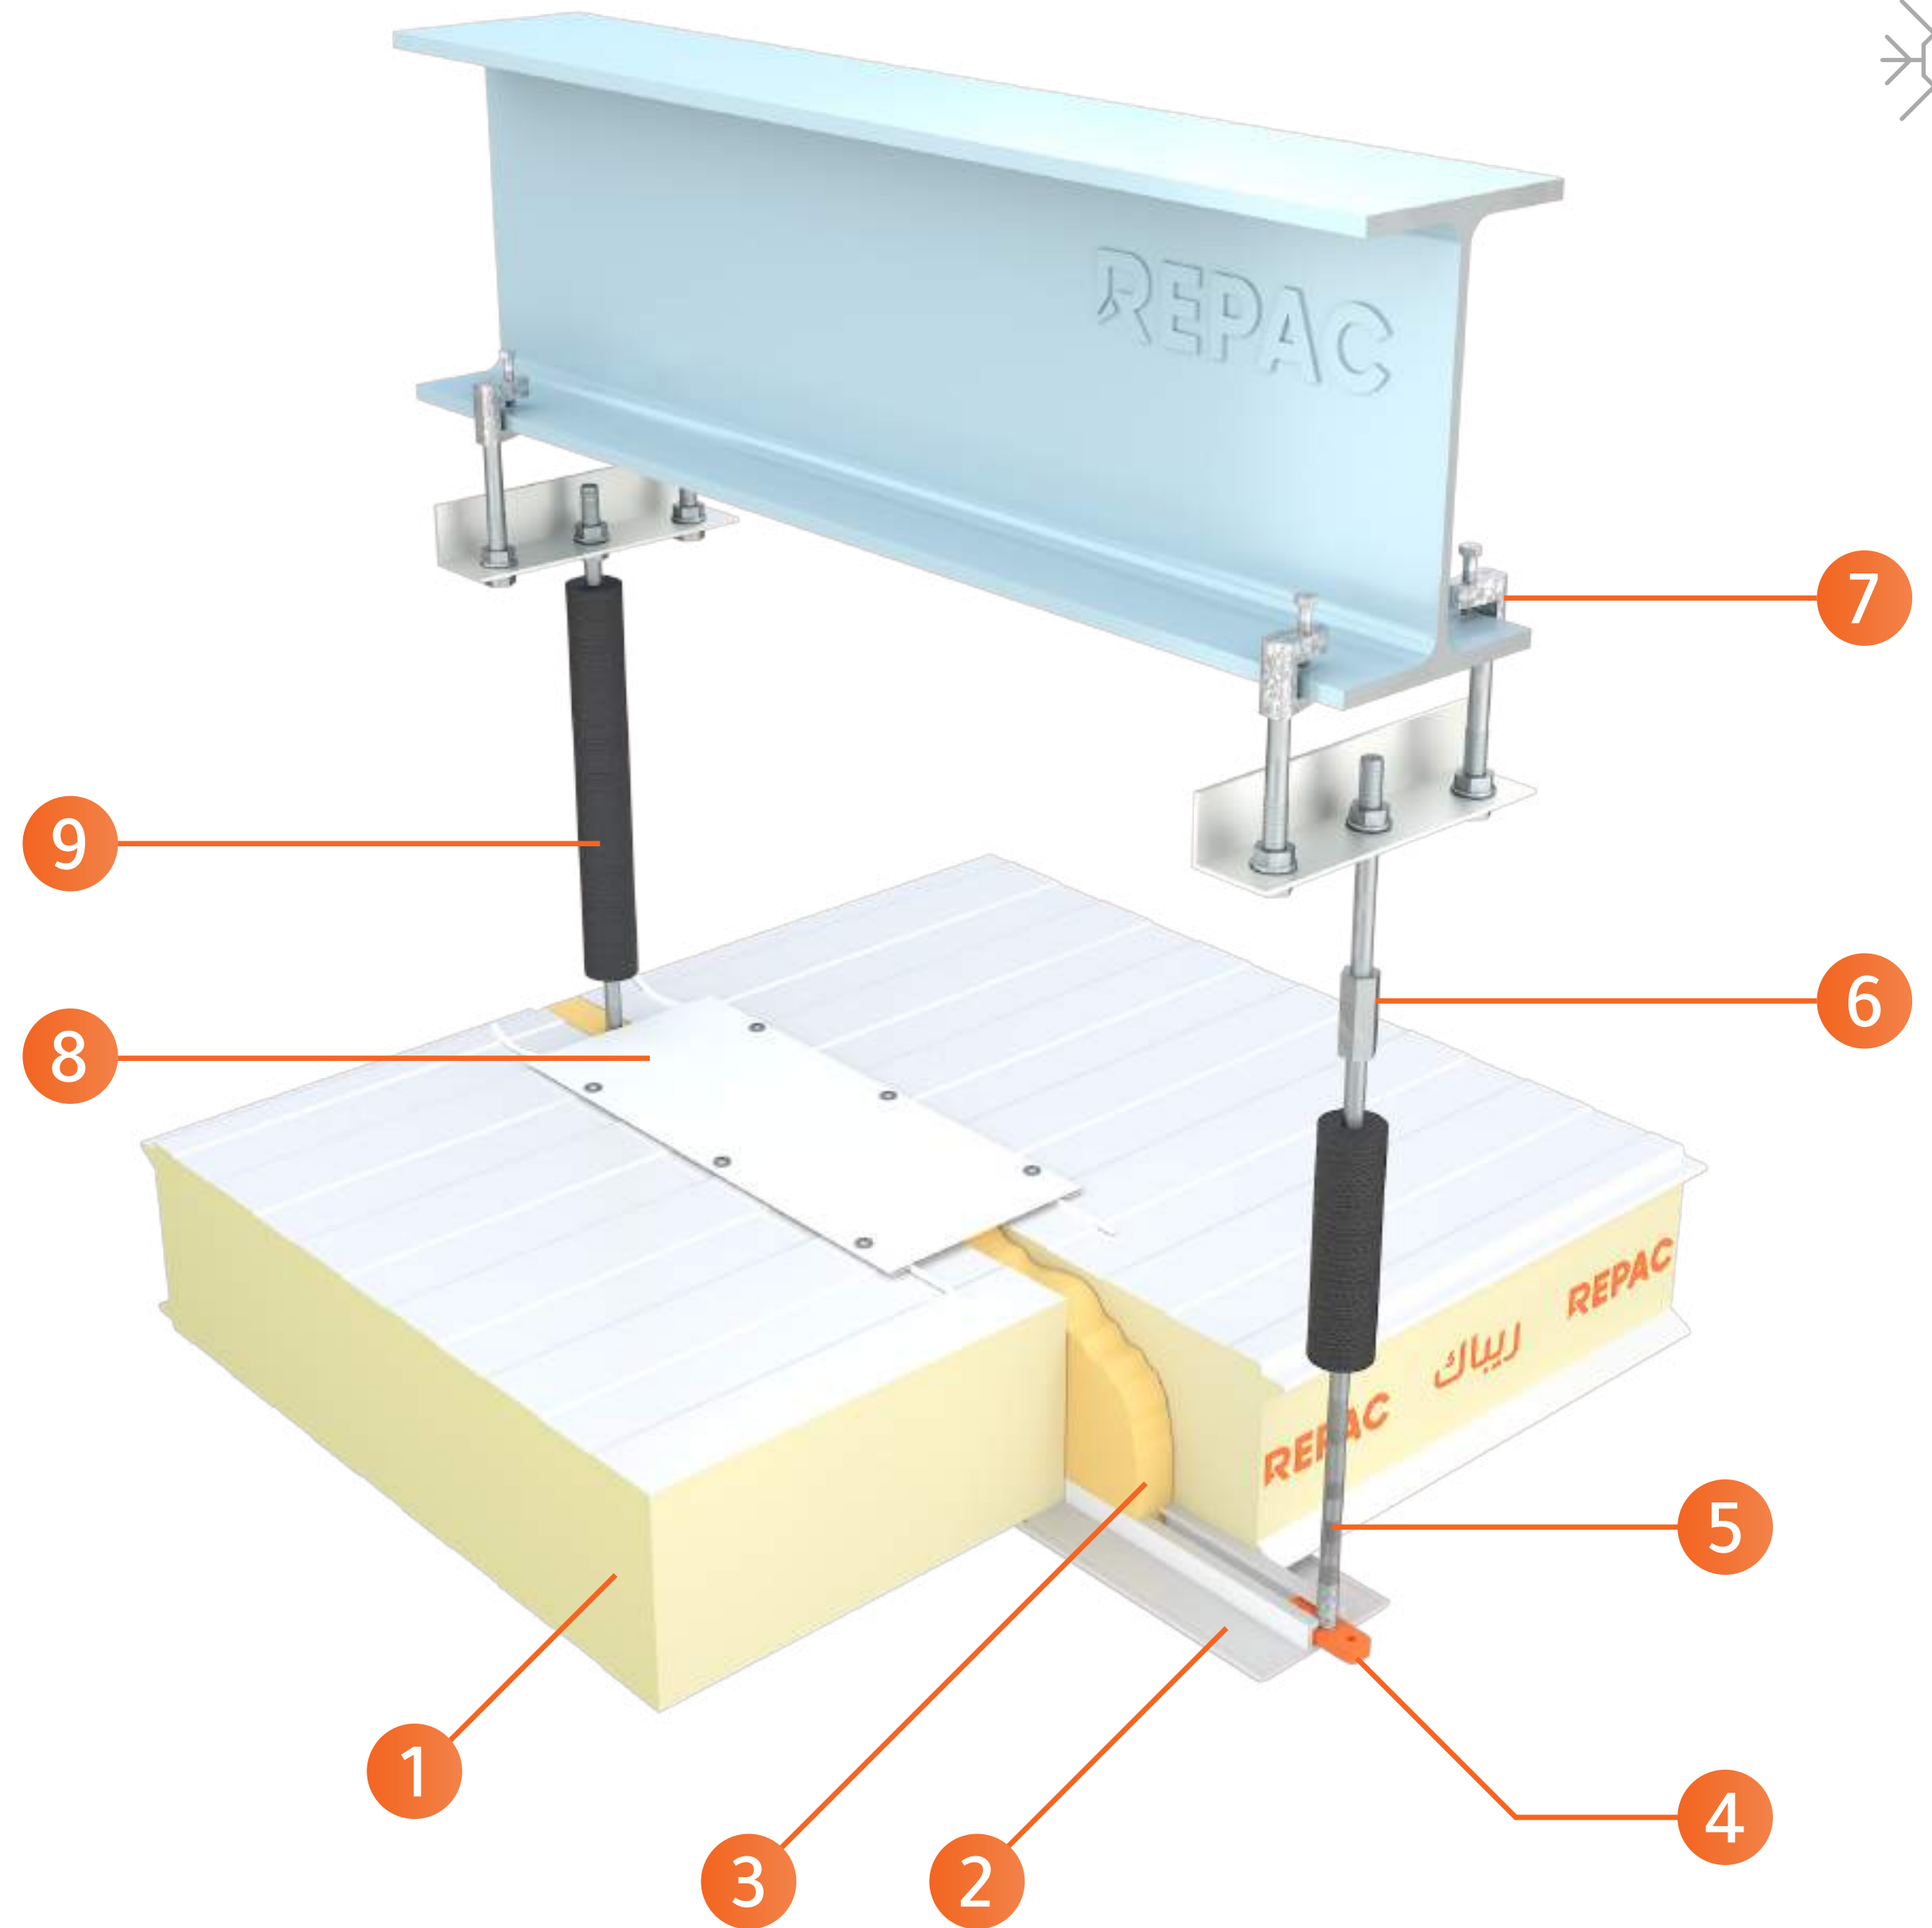

COLD STORE DETAILS

01

“ Together We Build
معا نبني ”

Cold Store Details

01 Floor Detail

تفاصيل الأرضية

- | | | |
|---|-------------------|--------------|
| 1 | Ventilation Pipes | أنابيب تهوية |
| 2 | Sand Filling | رمال |
| 3 | Plain Concrete | خرسانة عادية |
| 4 | U-Channel | مجرى التثبيت |
| 5 | Wall Panel | لوح الجدار |
| 6 | Bitumen | بيتومين |
| 7 | Polystyrene Board | ألواح فوم |
| 8 | Plastic Sheet | بلاستيك شيت |
| 9 | R Concrete | خرسانة مسلحة |

02 Suspension Detail

تفاصيل التعليق

- | | | |
|---|----------------|---------------|
| 1 | Ceiling Panel | لوح سقف |
| 2 | Omega Aluminum | قطاع اوميجا |
| 3 | Spray Foam | فوم |
| 4 | Omega Clip | كليب للاوميجا |
| 5 | Suspender Rod | تيش تعليق |
| 6 | Rod Connector | وصلة تيش |
| 7 | Clamp | مشبك تعليق |
| 8 | Cap flashing | حلية غطاء |
| 9 | Armaflex | عزل للتيش |

03 Wall - Corner Detail

تفاصيل زاوية الجدار

- | | | |
|---|------------------|----------------|
| 1 | Wall Panel | لوح جدار |
| 2 | Alu.& PVC coving | زاوية ألومنيوم |
| 3 | Corner Flashing | زاوية خارجية |
| 4 | Spray Foam | فوم |

Cold Store

05

Wall - Ceiling

تفاصيل الجدار والسقف

- | | | |
|---|------------------|----------------|
| 1 | Ceiling Panel | لوح سقف |
| 2 | Corner Flashing | زاوية خارجية |
| 3 | Spray Foam | فوم |
| 4 | Alu.& PVC coving | زاوية ألومنيوم |
| 5 | Wall Panel | لوح جدار |