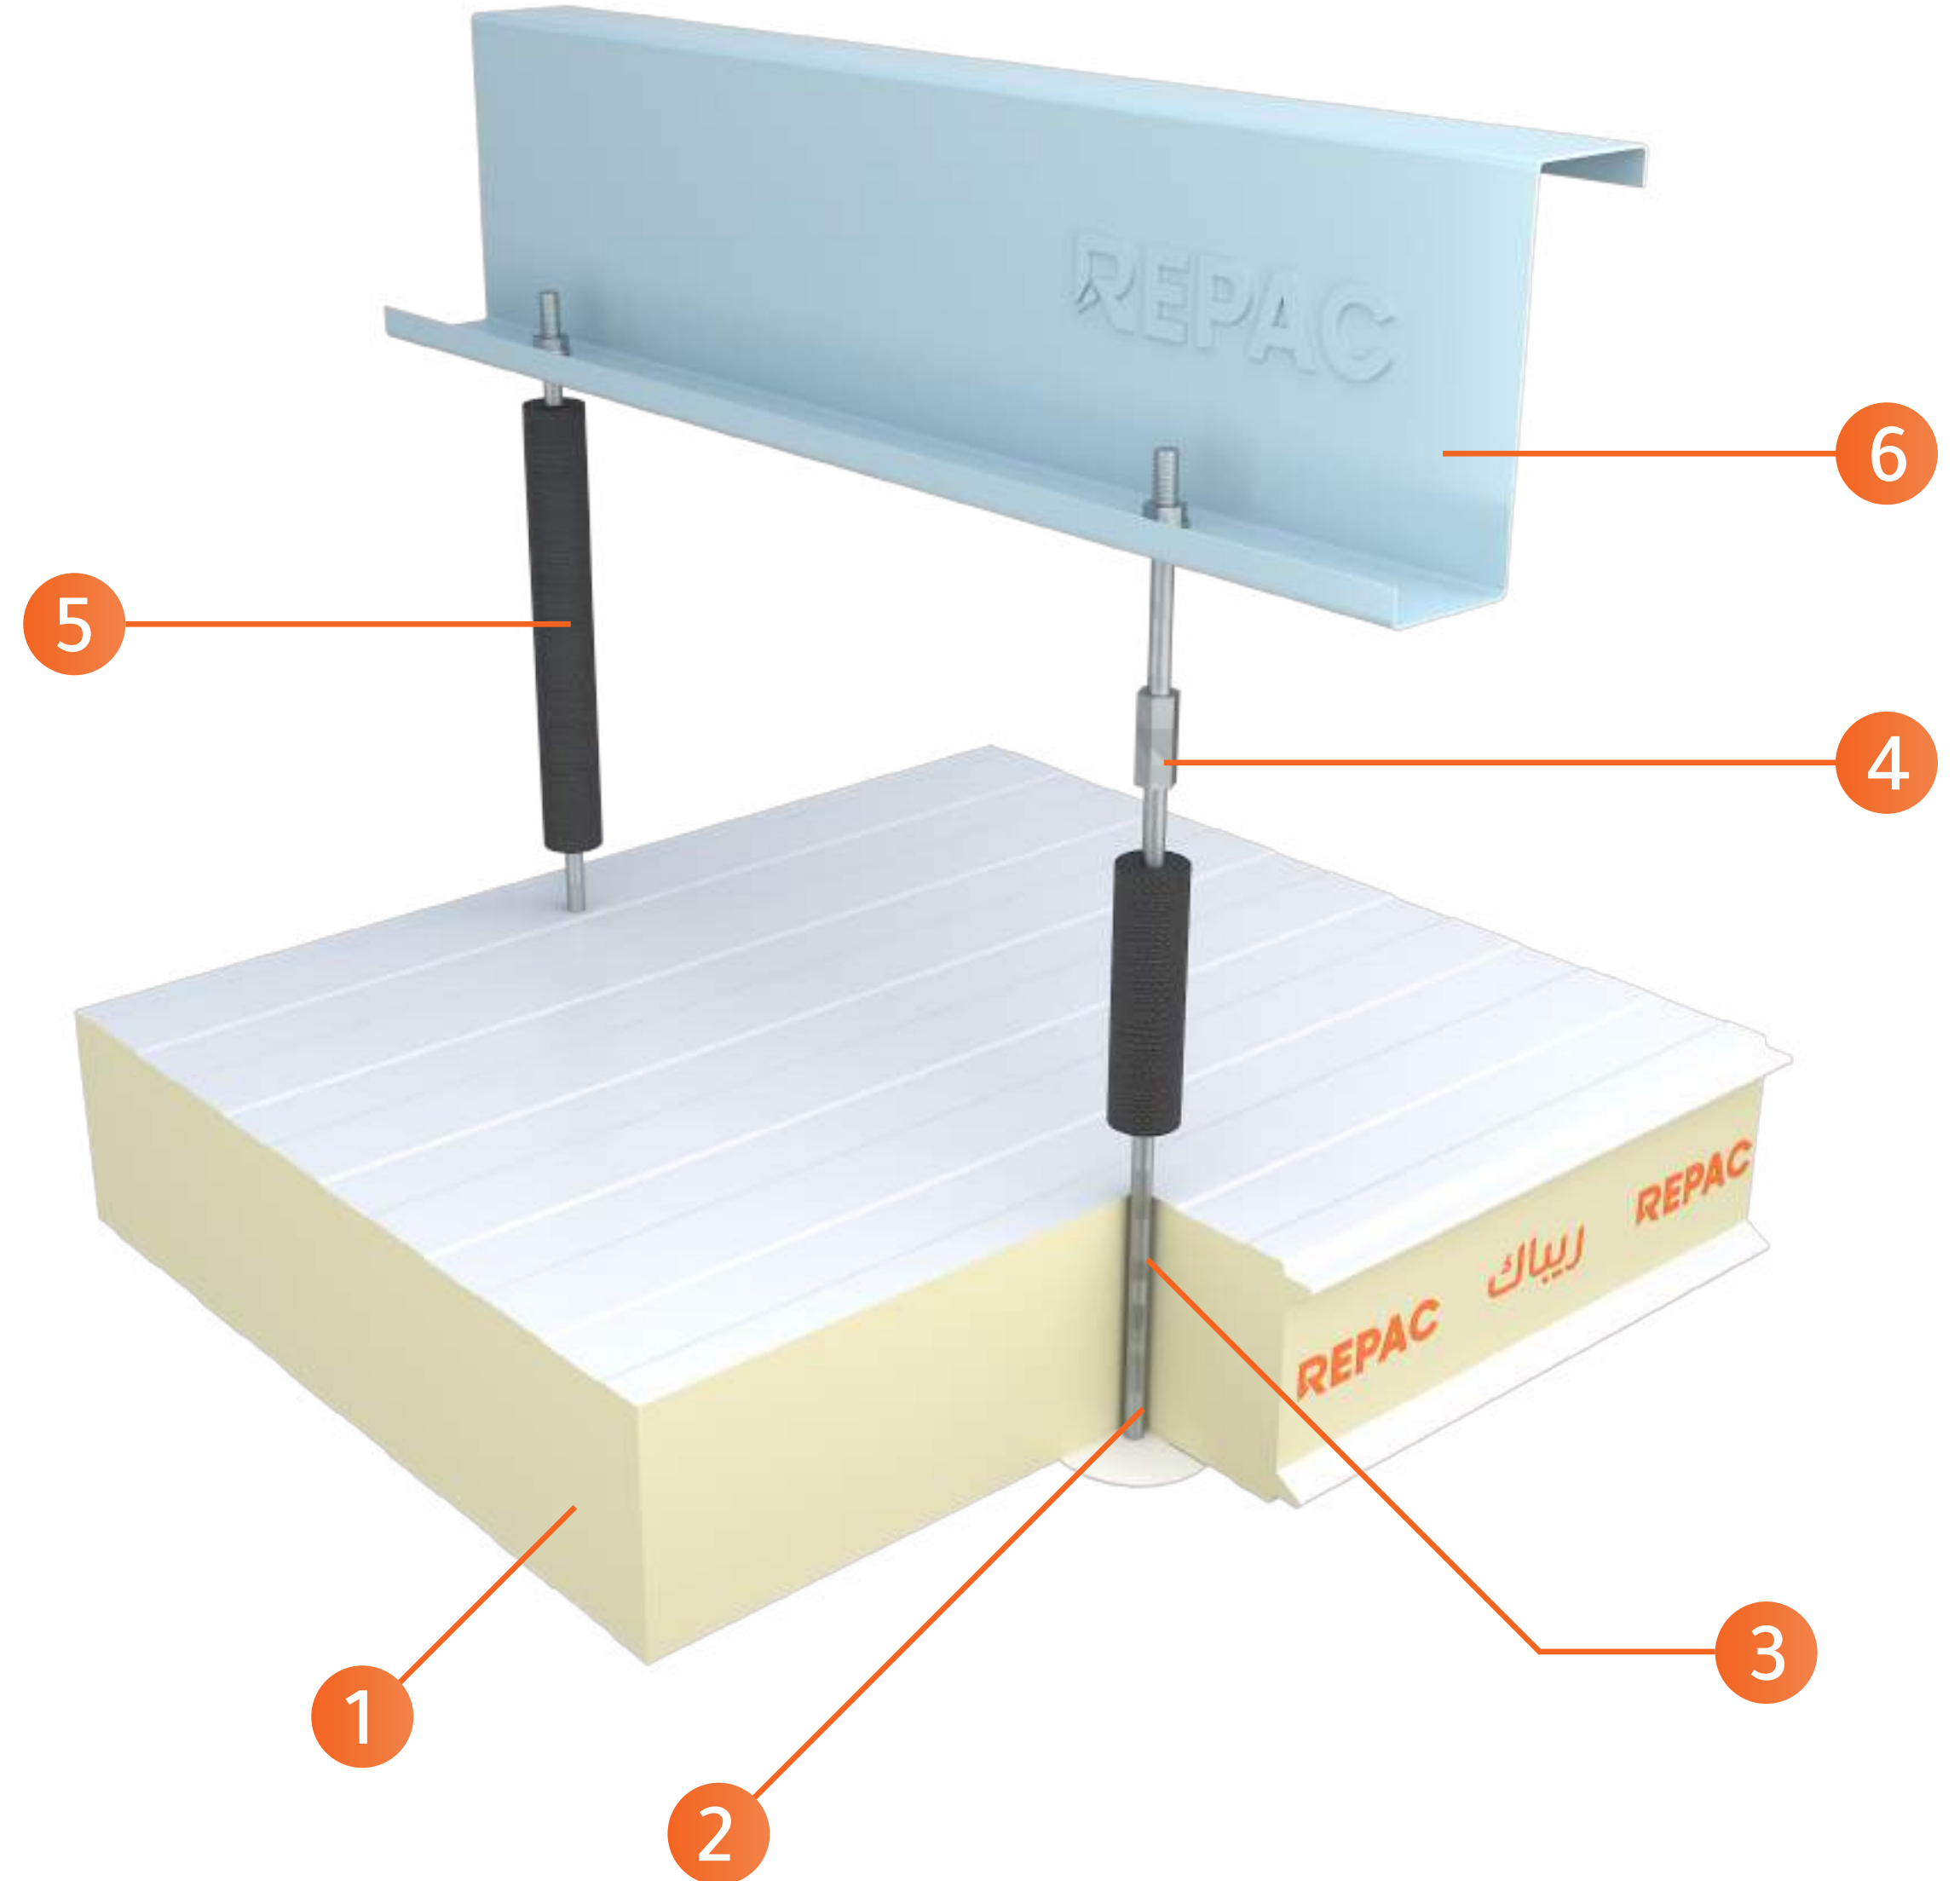

03 Wall - Corner Detail

تفاصيل زاوية الجدار

- | | | |
|---|------------------|----------------|
| 1 | Wall Panel | لوح جدار |
| 2 | Alu.& PVC coving | زاوية ألومنيوم |
| 3 | Corner Flashing | زاوية خارجية |
| 4 | Spray Foam | فوم |

Cold Store

04 Partition - Ceiling

تفاصيل البارتشن والسقف

- | | | |
|---|------------------|----------------|
| 1 | Ceiling Panel | لوح سقف |
| 2 | Cap Flaching | حلية غطاء |
| 3 | Spray Foam | فوم |
| 4 | Alu.& PVC coving | زاوية ألومنيوم |
| 5 | Wall Panel | لوح جدار |

Cold Store

05

Wall - Ceiling

تفاصيل الجدار والسقف

- | | | |
|---|------------------|----------------|
| 1 | Ceiling Panel | لوح سقف |
| 2 | Corner Flashing | زاوية خارجية |
| 3 | Spray Foam | فوم |
| 4 | Alu.& PVC coving | زاوية ألومنيوم |
| 5 | Wall Panel | لوح جدار |

تفاصيل التعليق الوسطى

- | | | |
|---|---------------|--------------|
| 1 | Ceiling Panel | لوح سقف |
| 2 | PVC Cap & Nut | غطاء بلاستيك |
| 3 | Suspender Rod | تيش تعليق |
| 4 | Rod Connector | وصلة تيش |
| 5 | Armaflex | عزل للتيش |
| 6 | Purlin | مداد السقف |