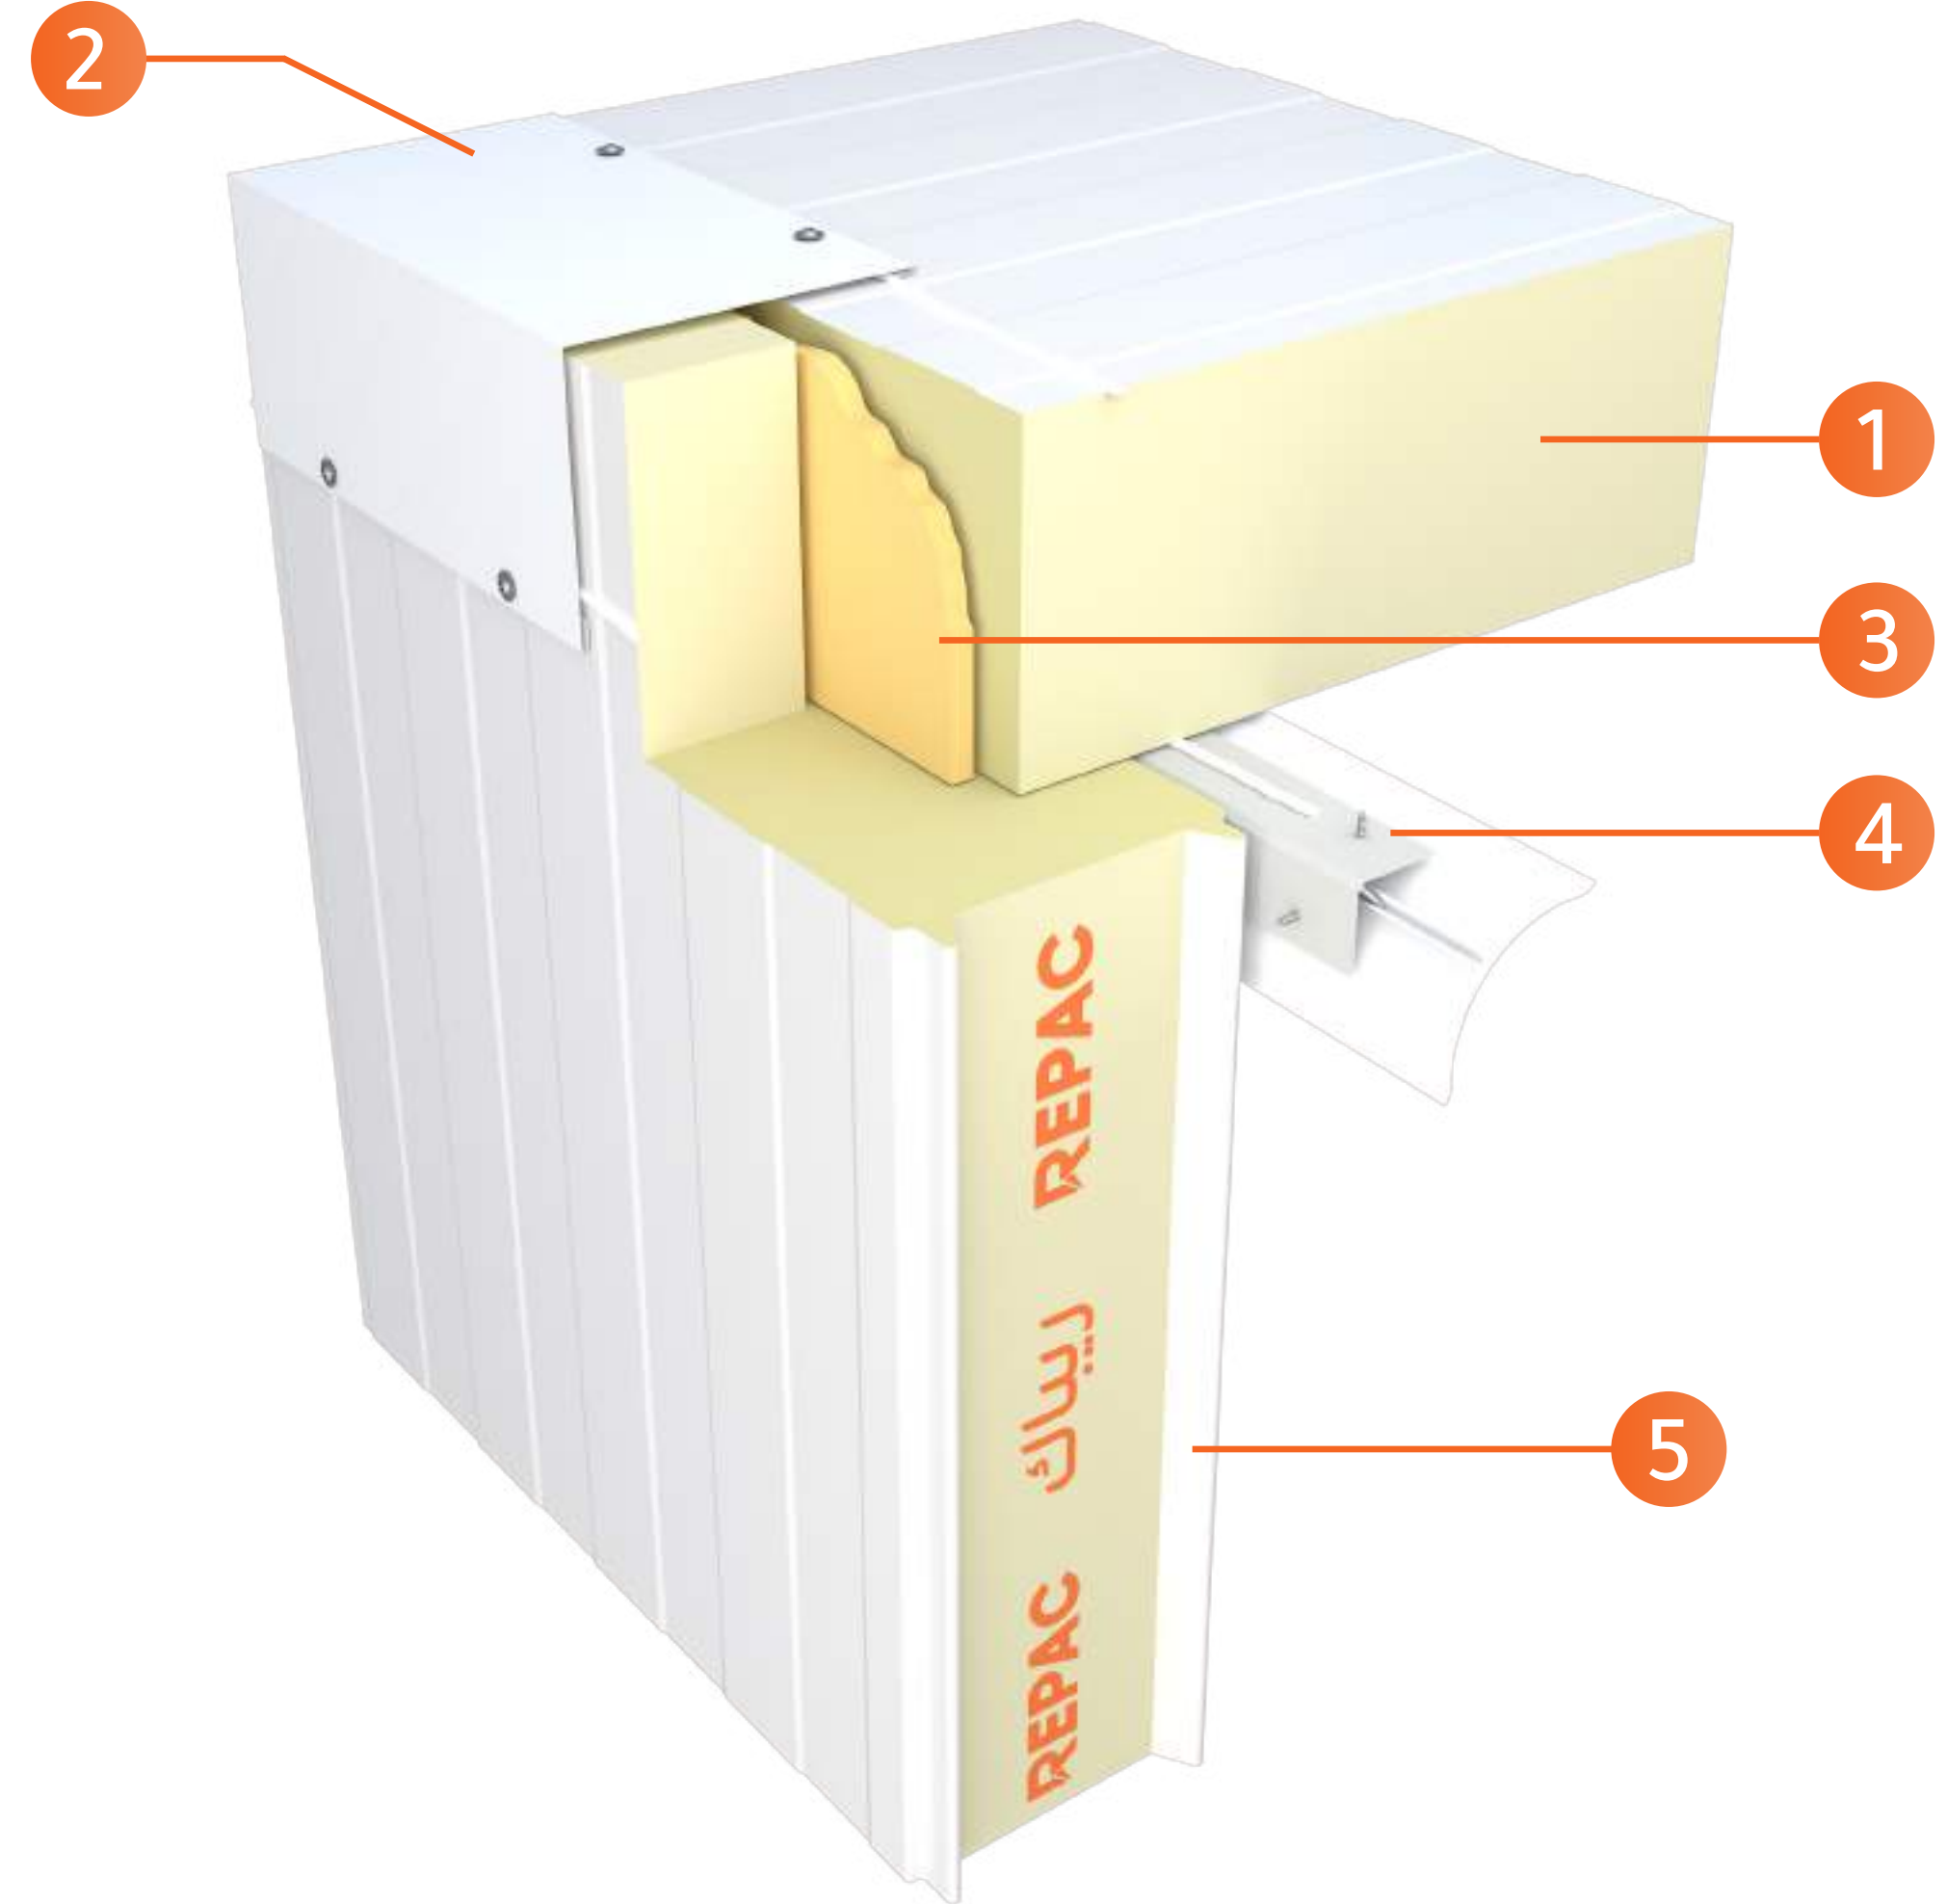

COLD STORE DETAILS

01

“ Together We Build
معا نبني ”

Cold Store Details

01 Floor Detail

تفاصيل الأرضية

- | | | |
|---|-------------------|--------------|
| 1 | Ventilation Pipes | أنابيب تهوية |
| 2 | Sand Filling | رمال |
| 3 | Plain Concrete | خرسانة عادية |
| 4 | U-Channel | مجرى التثبيت |
| 5 | Wall Panel | لوح الجدار |
| 6 | Bitumen | بيتومين |
| 7 | Polystyrene Board | ألواح فوم |
| 8 | Plastic Sheet | بلاستيك شيت |
| 9 | R Concrete | خرسانة مسلحة |

03 Wall - Corner Detail

تفاصيل زاوية الجدار

- | | | |
|---|------------------|----------------|
| 1 | Wall Panel | لوح جدار |
| 2 | Alu.& PVC coving | زاوية ألومنيوم |
| 3 | Corner Flashing | زاوية خارجية |
| 4 | Spray Foam | فوم |

Cold Store

04 Partition - Ceiling

تفاصيل البارتشن والسقف

- | | | |
|---|------------------|----------------|
| 1 | Ceiling Panel | لوح سقف |
| 2 | Cap Flaching | حلية غطاء |
| 3 | Spray Foam | فوم |
| 4 | Alu.& PVC coving | زاوية ألومنيوم |
| 5 | Wall Panel | لوح جدار |

Cold Store

05

Wall - Ceiling

تفاصيل الجدار والسقف

- | | | |
|---|------------------|----------------|
| 1 | Ceiling Panel | لوح سقف |
| 2 | Corner Flashing | زاوية خارجية |
| 3 | Spray Foam | فوم |
| 4 | Alu.& PVC coving | زاوية ألومنيوم |
| 5 | Wall Panel | لوح جدار |