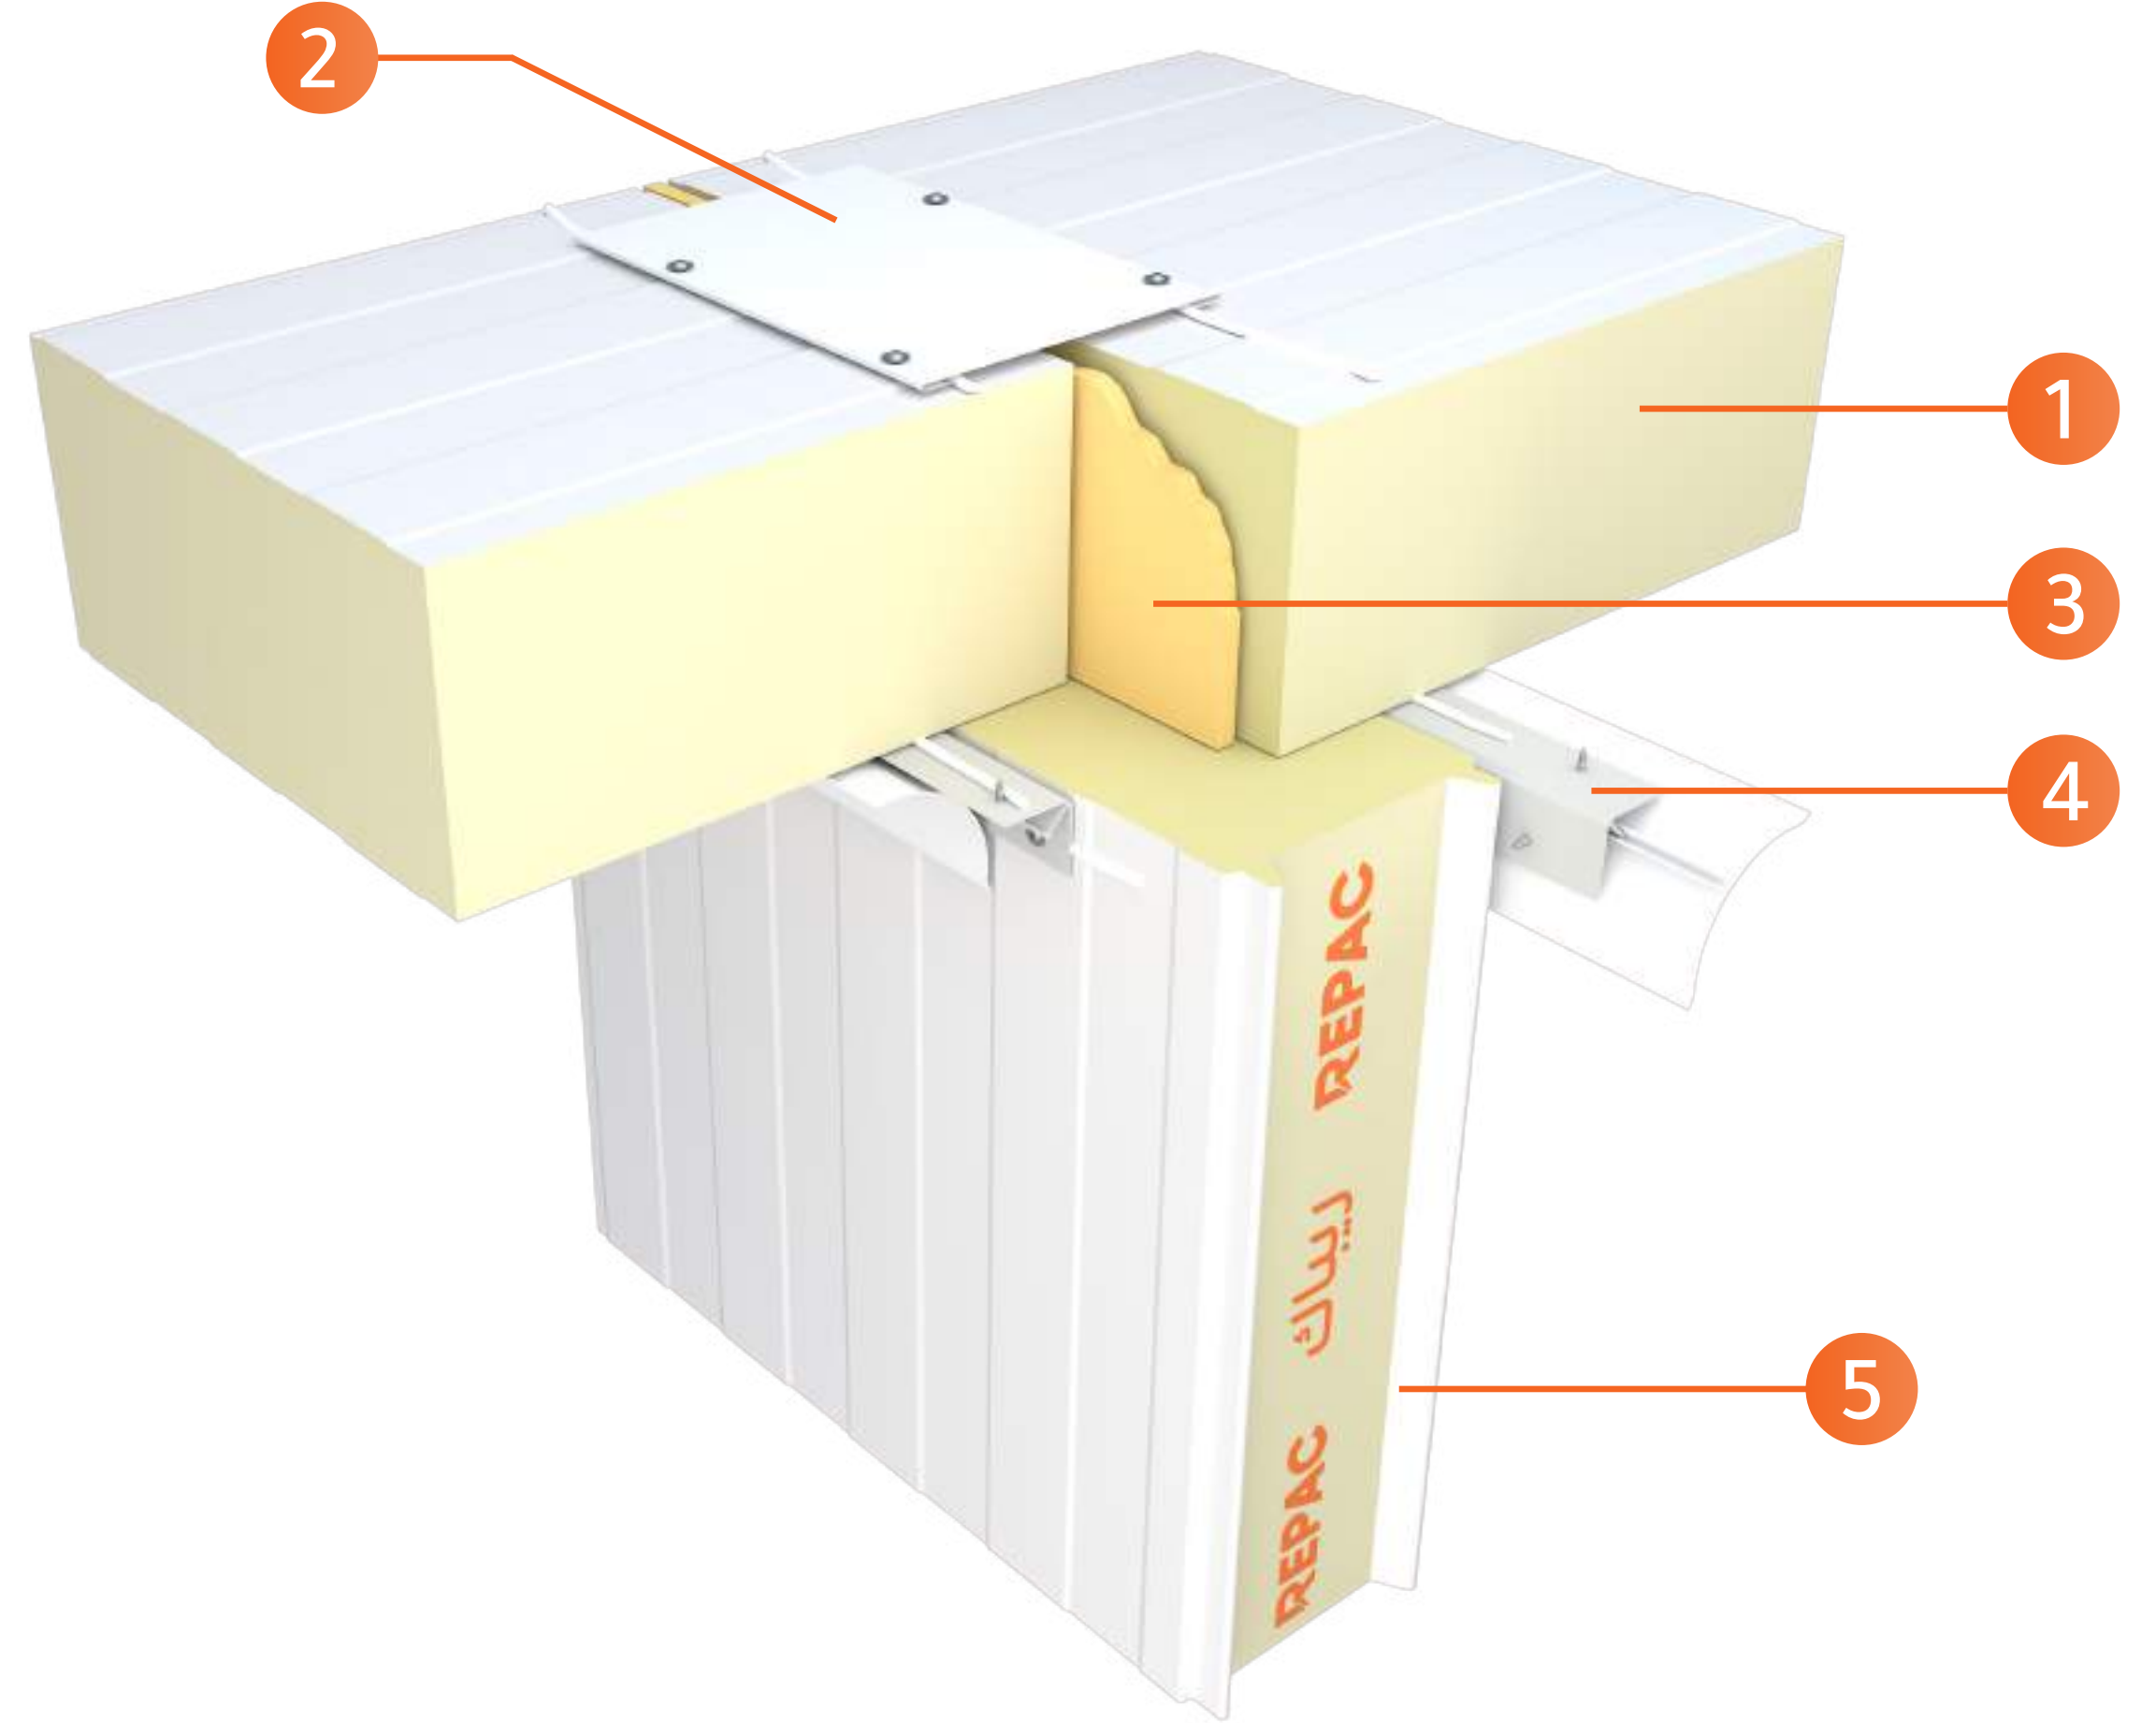

COLD STORE DETAILS

01

“ Together We Build
معا نبني ”

Cold Store Details

01 Floor Detail

تفاصيل الأرضية

- | | | |
|---|-------------------|--------------|
| 1 | Ventilation Pipes | أنابيب تهوية |
| 2 | Sand Filling | رمال |
| 3 | Plain Concrete | خرسانة عادية |
| 4 | U-Channel | مجرى التثبيت |
| 5 | Wall Panel | لوح الجدار |
| 6 | Bitumen | بيتومين |
| 7 | Polystyrene Board | ألواح فوم |
| 8 | Plastic Sheet | بلاستيك شيت |
| 9 | R Concrete | خرسانة مسلحة |

03 Wall - Corner Detail

تفاصيل زاوية الجدار

- | | | |
|---|------------------|----------------|
| 1 | Wall Panel | لوح جدار |
| 2 | Alu.& PVC coving | زاوية ألومنيوم |
| 3 | Corner Flashing | زاوية خارجية |
| 4 | Spray Foam | فوم |

Cold Store

04 Partition - Ceiling

تفاصيل البارتشن والسقف

- | | | |
|---|------------------|----------------|
| 1 | Ceiling Panel | لوح سقف |
| 2 | Cap Flaching | حلية غطاء |
| 3 | Spray Foam | فوم |
| 4 | Alu.& PVC coving | زاوية ألومنيوم |
| 5 | Wall Panel | لوح جدار |

Cold Store

05

Wall - Ceiling

تفاصيل الجدار والسقف

- | | | |
|---|------------------|----------------|
| 1 | Ceiling Panel | لوح سقف |
| 2 | Corner Flashing | زاوية خارجية |
| 3 | Spray Foam | فوم |
| 4 | Alu.& PVC coving | زاوية ألومنيوم |
| 5 | Wall Panel | لوح جدار |