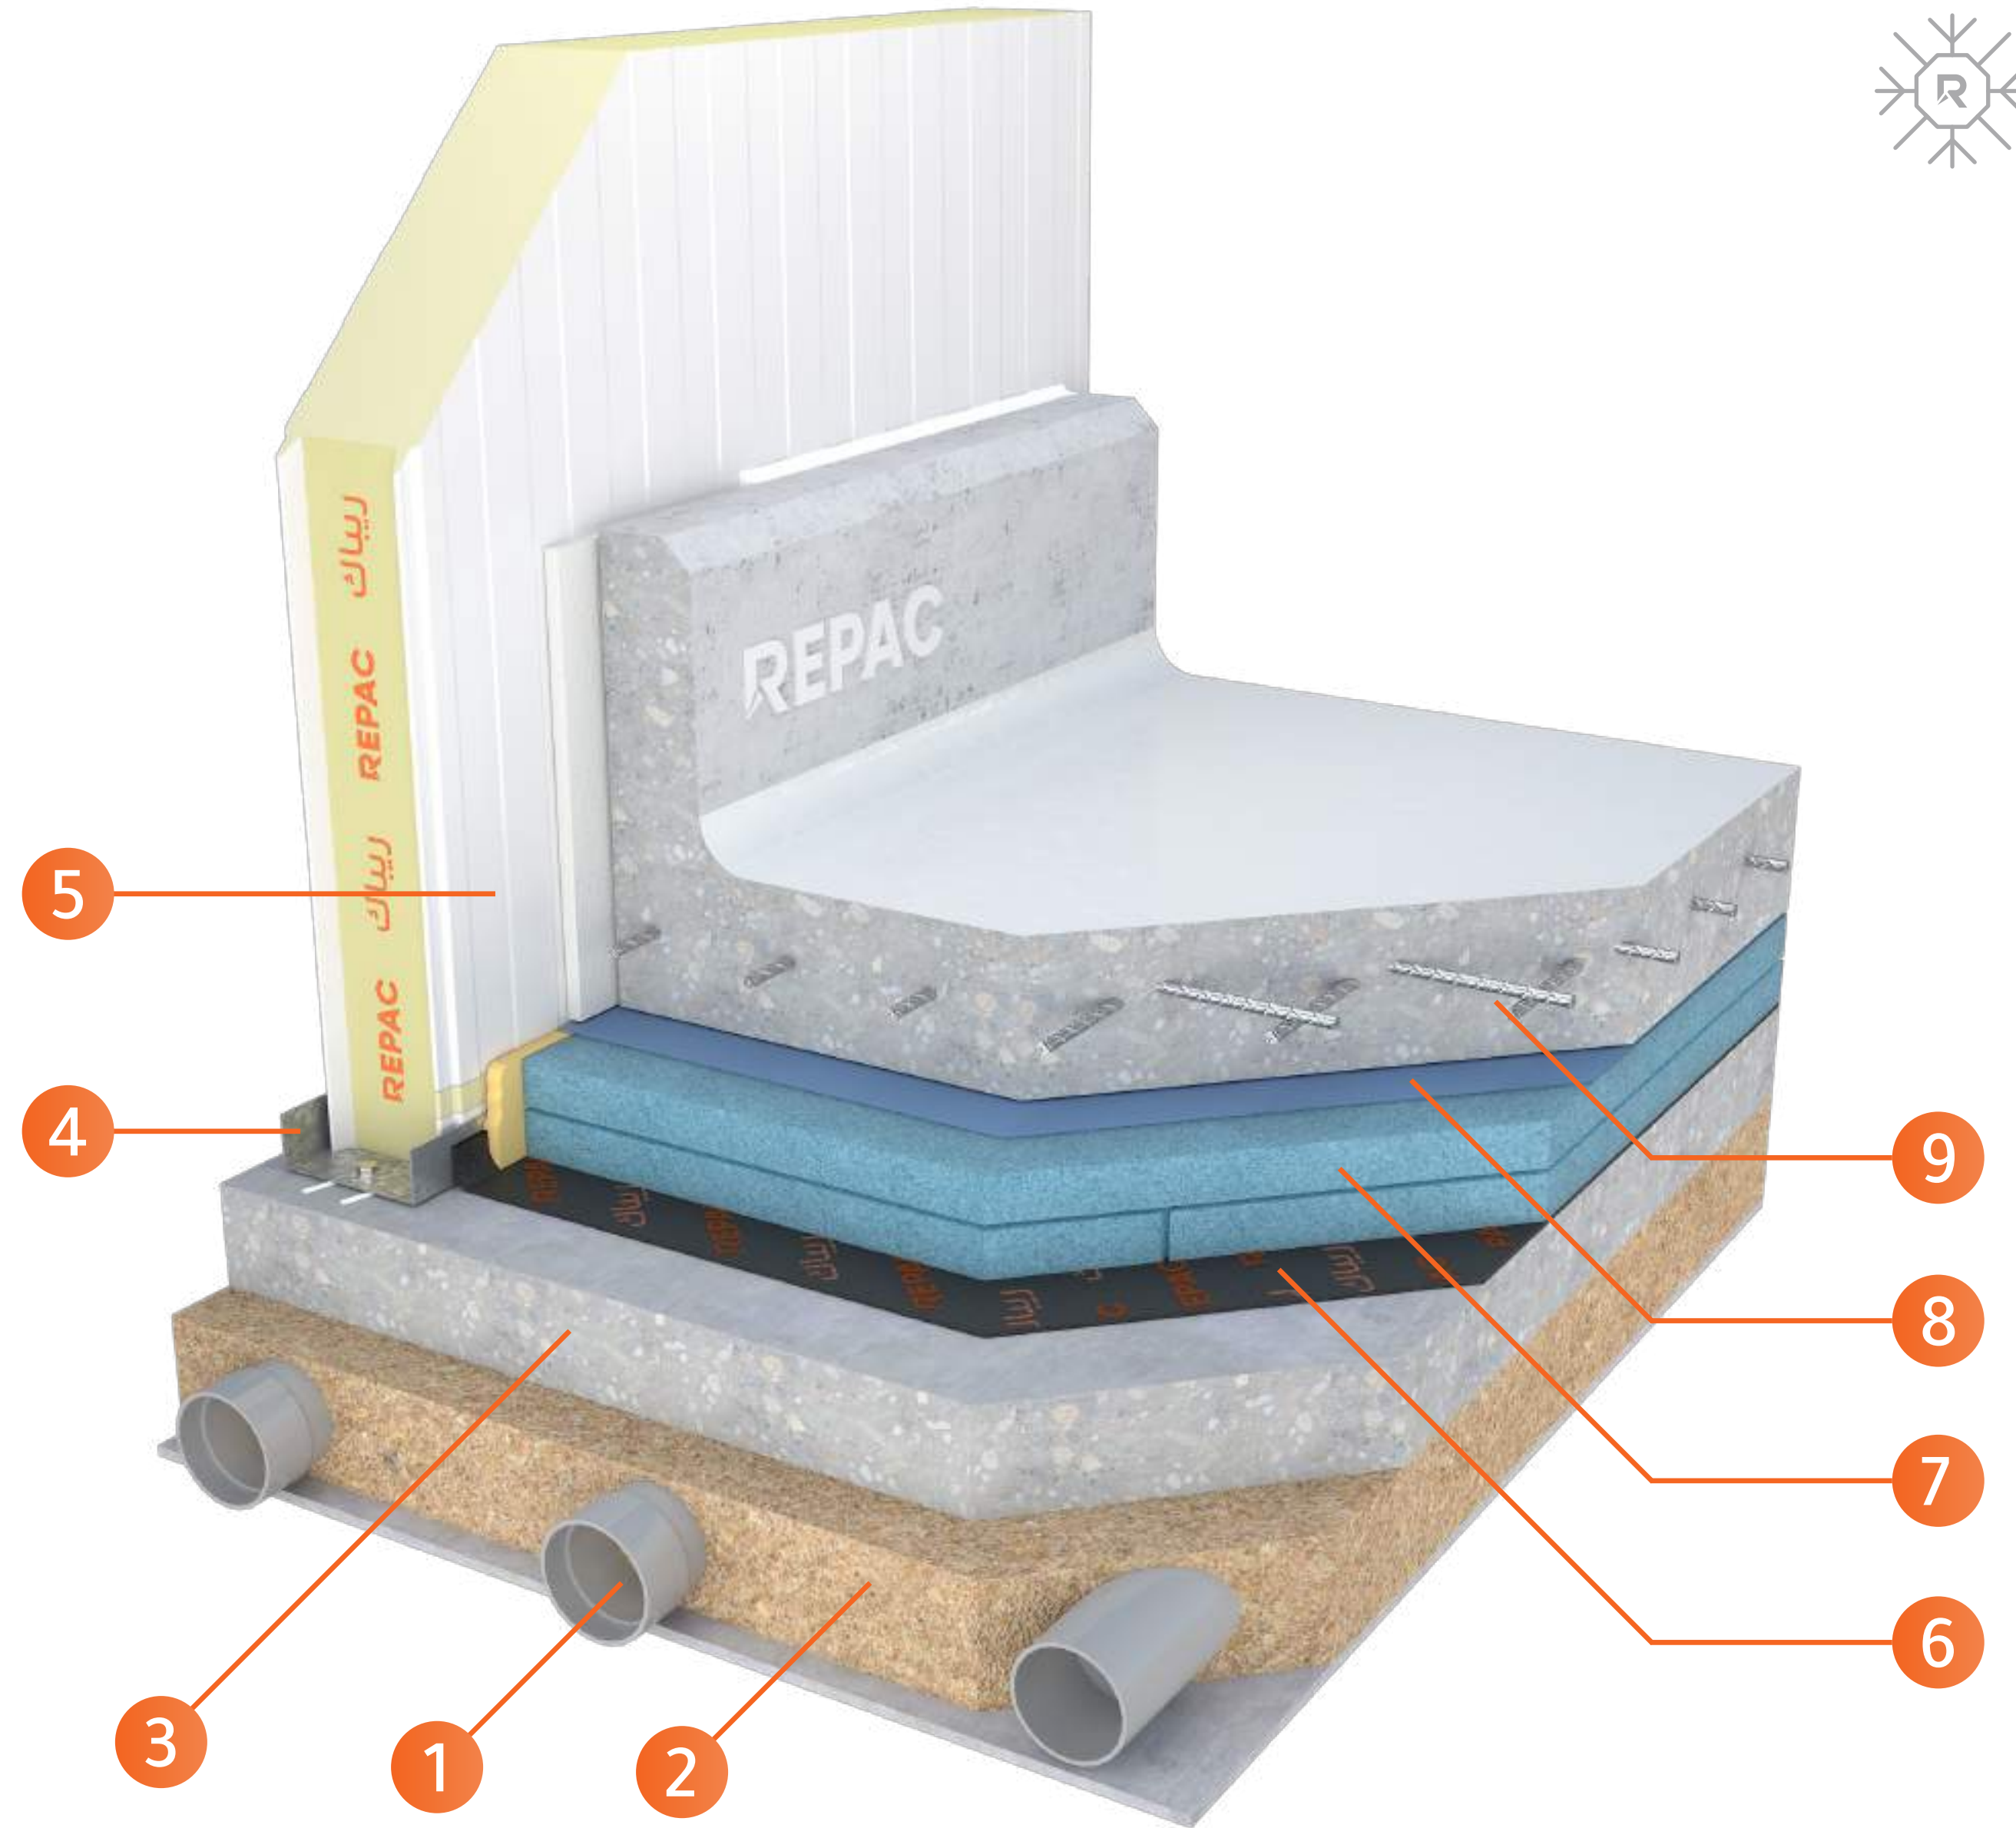

COLD STORE DETAILS

01

“ Together We Build
معا نبني ”

Cold Store Details

01 Floor Detail

تفاصيل الأرضية

- | | | |
|---|-------------------|--------------|
| 1 | Ventilation Pipes | أنابيب تهوية |
| 2 | Sand Filling | رمال |
| 3 | Plain Concrete | خرسانة عادية |
| 4 | U-Channel | مجرى التثبيت |
| 5 | Wall Panel | لوح الجدار |
| 6 | Bitumen | بيتومين |
| 7 | Polystyrene Board | ألواح فوم |
| 8 | Plastic Sheet | بلاستيك شيت |
| 9 | R Concrete | خرسانة مسلحة |

02 Suspension Detail

تفاصيل التعليق

- | | | |
|---|----------------|---------------|
| 1 | Ceiling Panel | لوح سقف |
| 2 | Omega Aluminum | قطاع اوميجا |
| 3 | Spray Foam | فوم |
| 4 | Omega Clip | كليب للاوميجا |
| 5 | Suspender Rod | تيش تعليق |
| 6 | Rod Connector | وصلة تيش |
| 7 | Clamp | مشبك تعليق |
| 8 | Cap flashing | حلية غطاء |
| 9 | Armaflex | عزل للتيش |

03 Wall - Corner Detail

تفاصيل زاوية الجدار

- | | | |
|---|------------------|----------------|
| 1 | Wall Panel | لوح جدار |
| 2 | Alu.& PVC coving | زاوية ألومنيوم |
| 3 | Corner Flashing | زاوية خارجية |
| 4 | Spray Foam | فوم |

Cold Store

05

Wall - Ceiling

تفاصيل الجدار والسقف

- | | | |
|---|------------------|----------------|
| 1 | Ceiling Panel | لوح سقف |
| 2 | Corner Flashing | زاوية خارجية |
| 3 | Spray Foam | فوم |
| 4 | Alu.& PVC coving | زاوية ألومنيوم |
| 5 | Wall Panel | لوح جدار |