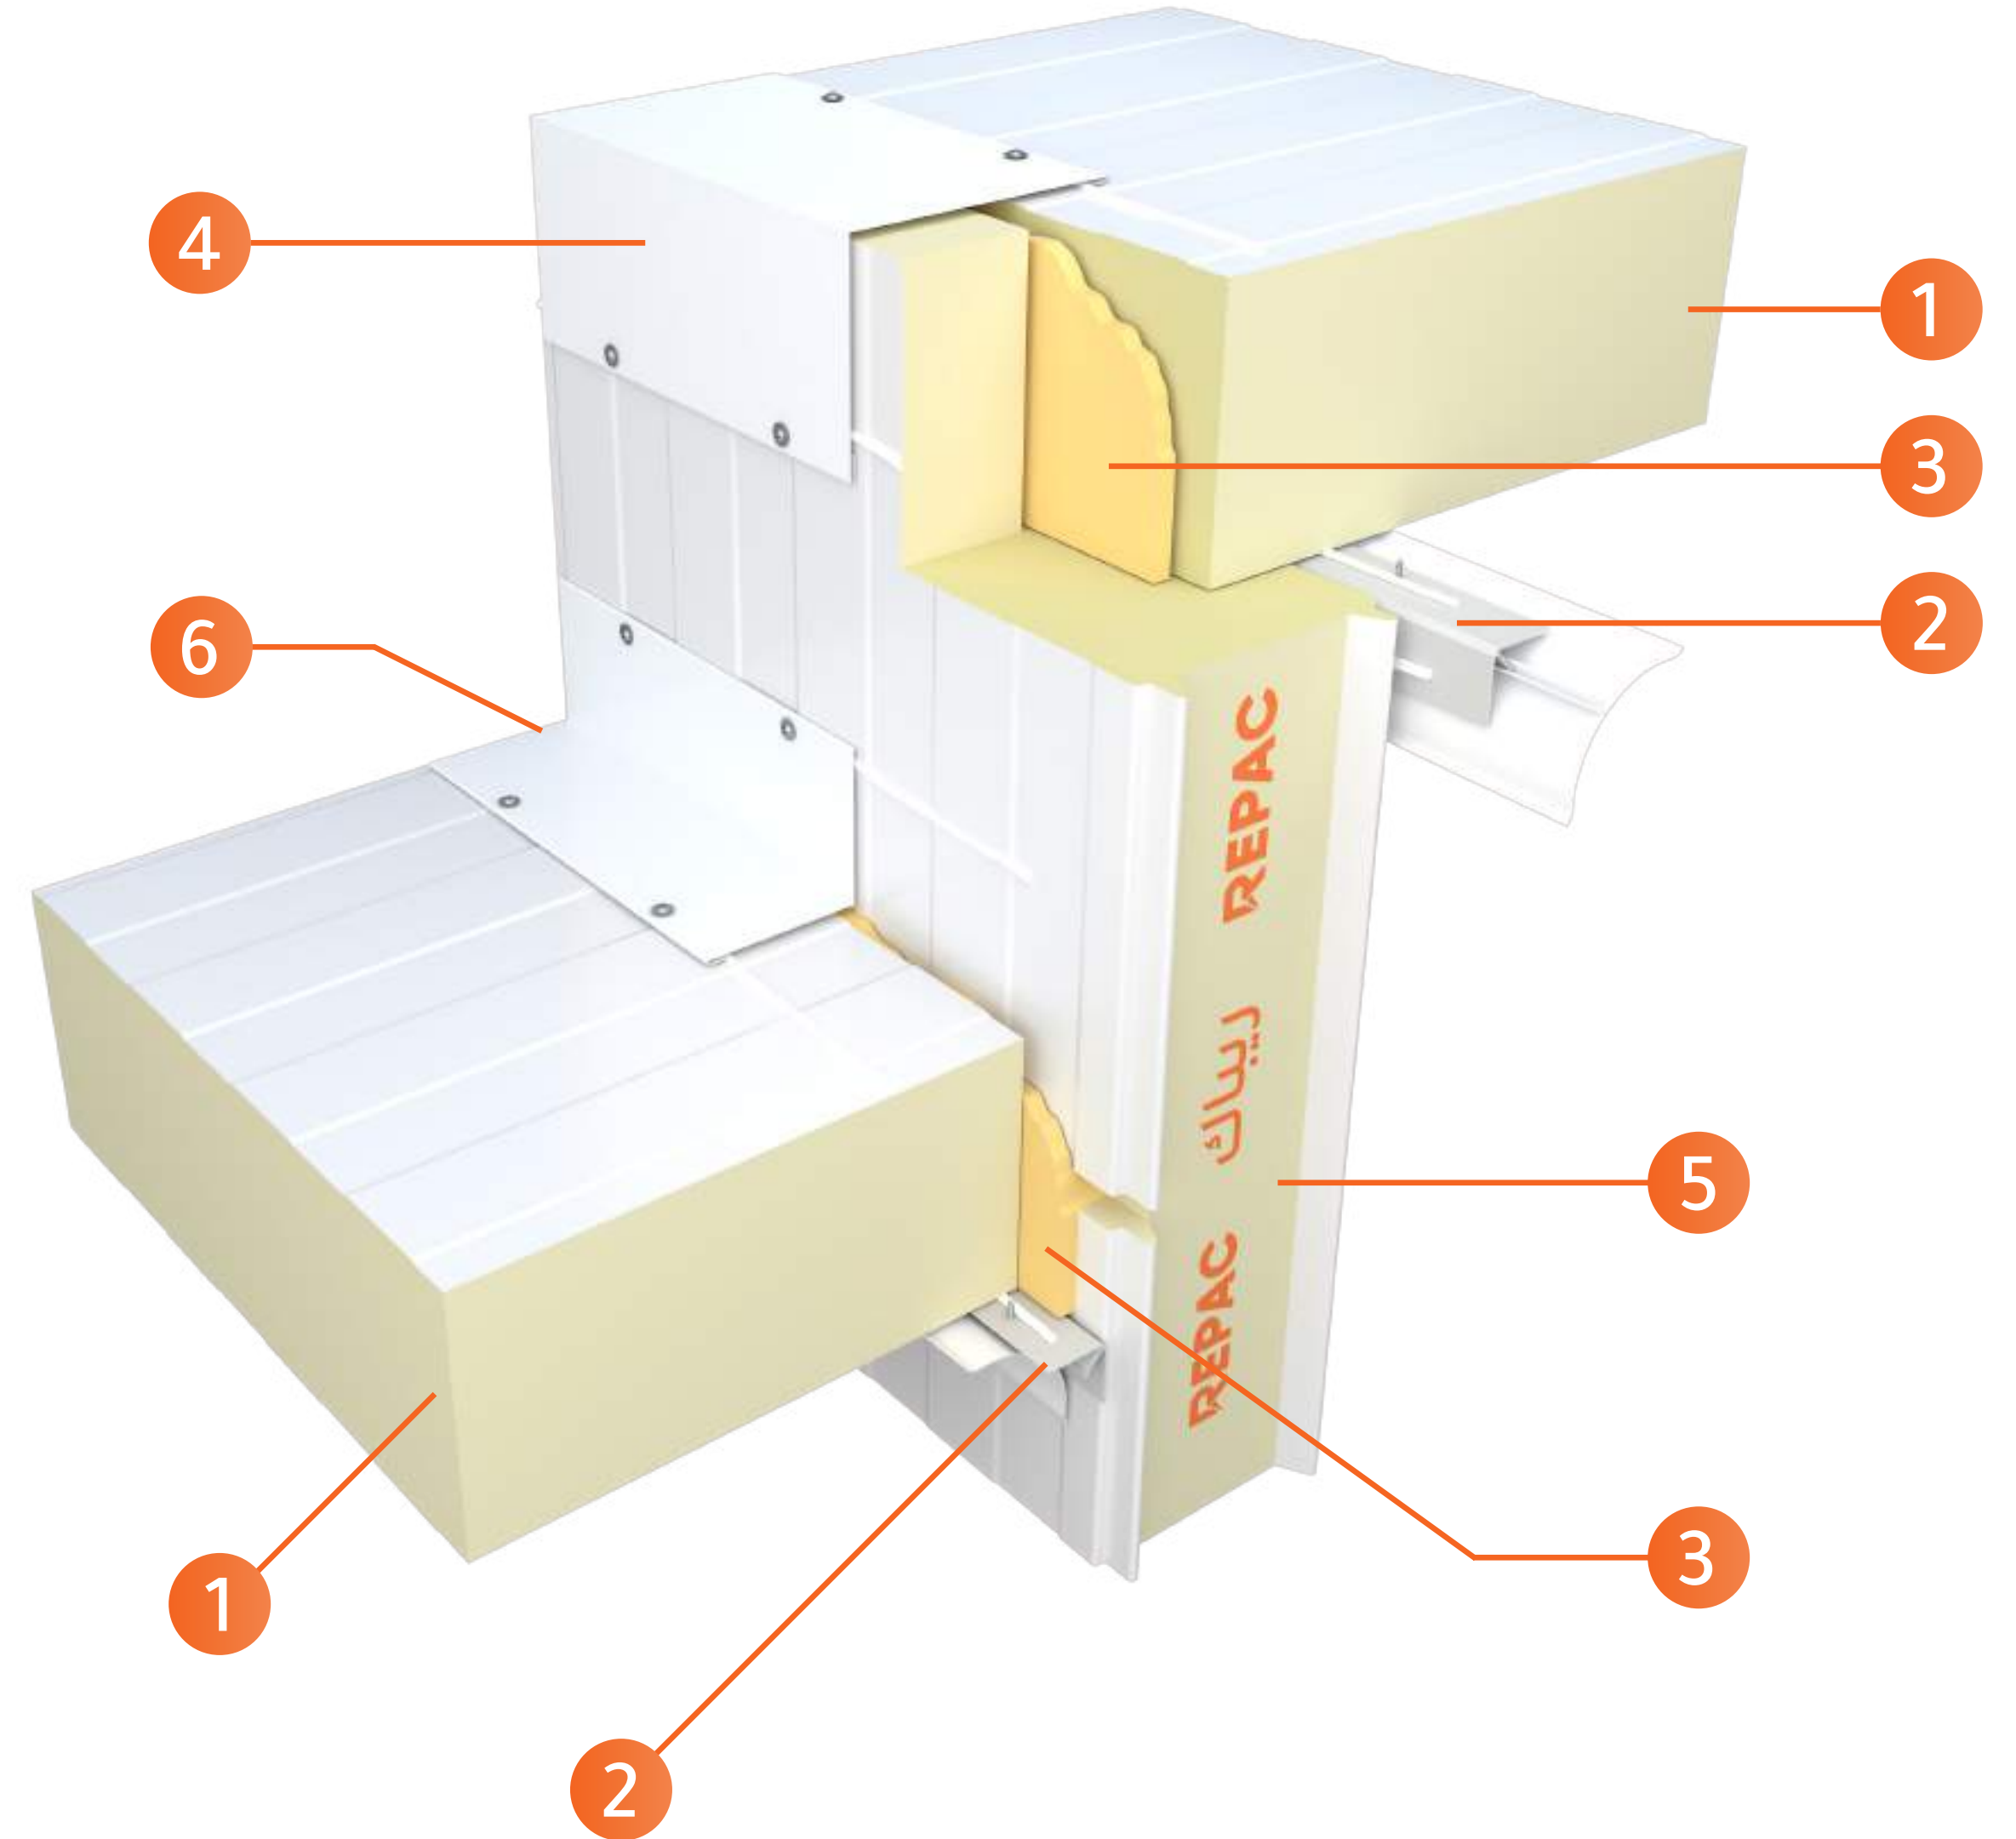

تفاصيل البارتشن مع سقفين

1	Ceiling Panel	لوح سقف
2	Alu.& PVC coving	زاوية ألومنيوم
3	Spray Foam	فوم
4	Corner Flashing	زاوية خارجية
5	Wall Panel	لوح جدار
6	Int. Corner Flashing	زاوية داخلية

1	Ceiling Panel	لوح سقف
2	Alu.& PVC coving	زاوية ألومنيوم
3	Spray Foam	فوم
4	Corner Flashing	زاوية خارجية
5	Wall Panel	لوح جدار
6	Int. Corner Flashing	زاوية داخلية
7	Corridor ceiling	سقف الممر