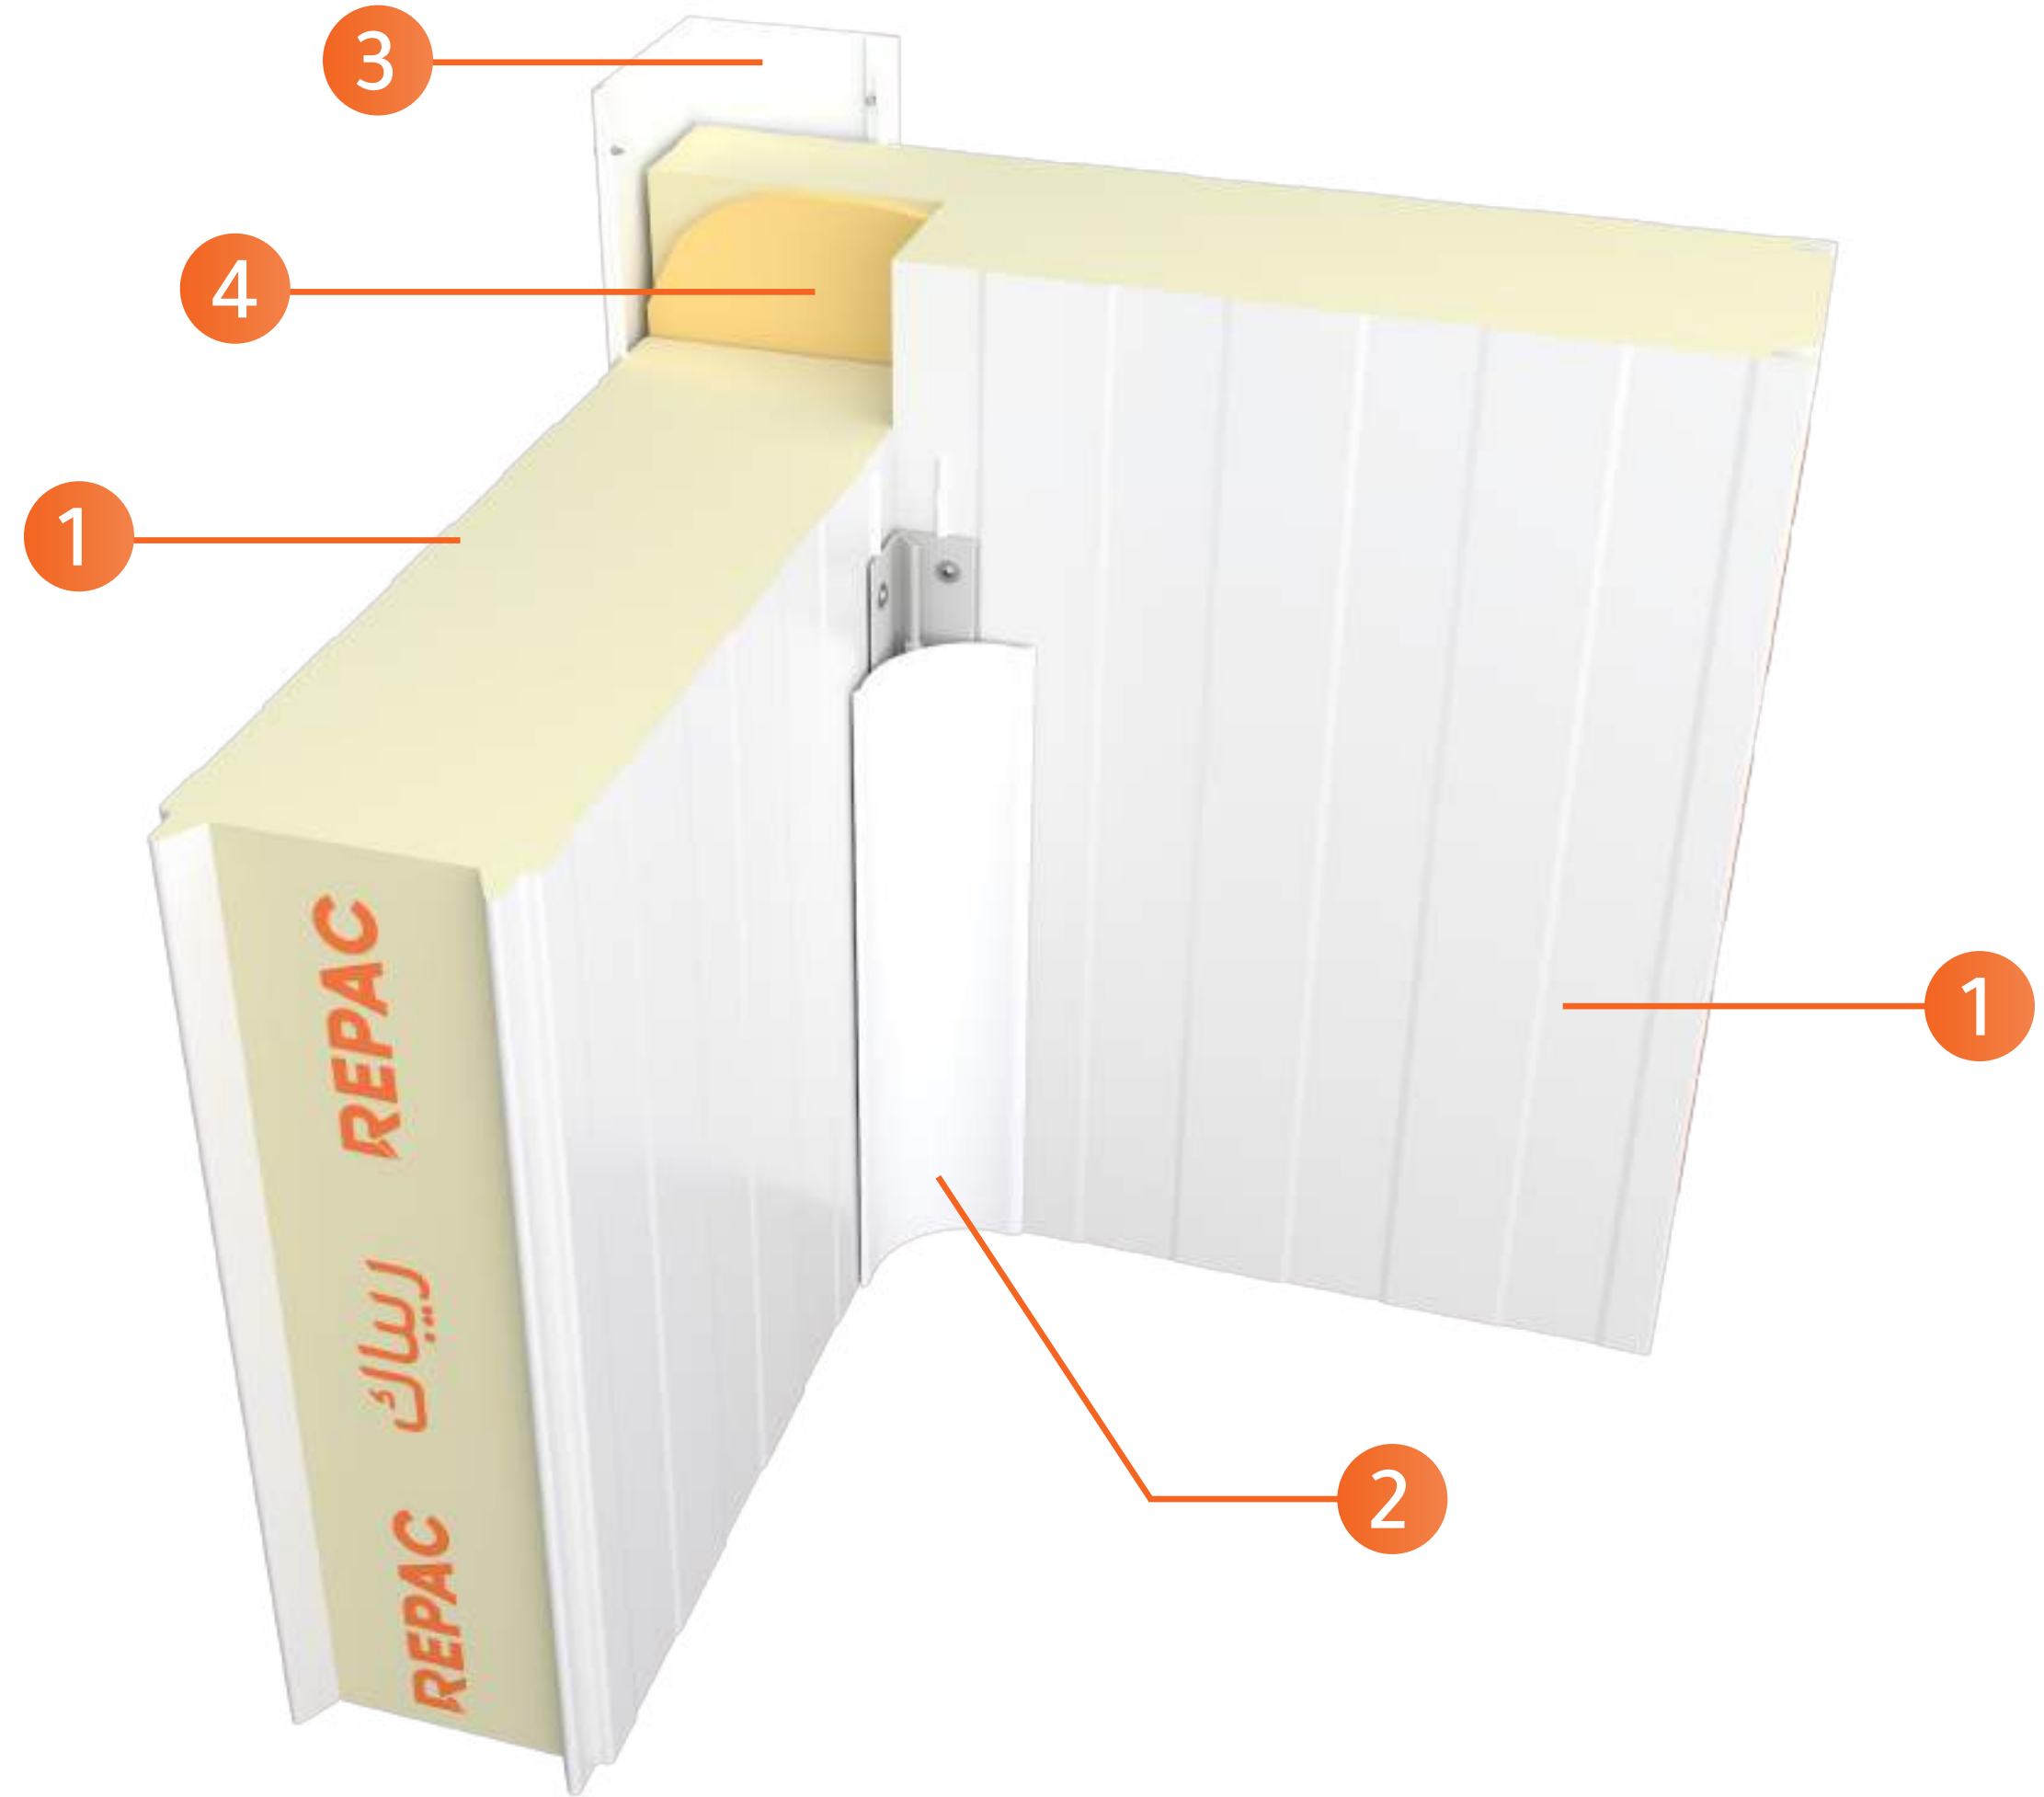

02 Suspension Detail

تفاصيل التعليق

- | | | |
|---|----------------|---------------|
| 1 | Ceiling Panel | لوح سقف |
| 2 | Omega Aluminum | قطاع اوميجا |
| 3 | Spray Foam | فوم |
| 4 | Omega Clip | كليب للاوميجا |
| 5 | Suspender Rod | تيش تعليق |
| 6 | Rod Connector | وصلة تيش |
| 7 | Clamp | مشبك تعليق |
| 8 | Cap flashing | حلية غطاء |
| 9 | Armaflex | عزل للتيش |

03 Wall - Corner Detail

تفاصيل زاوية الجدار

- | | | |
|---|------------------|----------------|
| 1 | Wall Panel | لوح جدار |
| 2 | Alu.& PVC coving | زاوية ألومنيوم |
| 3 | Corner Flashing | زاوية خارجية |
| 4 | Spray Foam | فوم |

Cold Store

04 Partition - Ceiling

تفاصيل البارتشن والسقف

- | | | |
|---|------------------|----------------|
| 1 | Ceiling Panel | لوح سقف |
| 2 | Cap Flaching | حلية غطاء |
| 3 | Spray Foam | فوم |
| 4 | Alu.& PVC coving | زاوية ألومنيوم |
| 5 | Wall Panel | لوح جدار |

Cold Store

05

Wall - Ceiling

تفاصيل الجدار والسقف

- | | | |
|---|------------------|----------------|
| 1 | Ceiling Panel | لوح سقف |
| 2 | Corner Flashing | زاوية خارجية |
| 3 | Spray Foam | فوم |
| 4 | Alu.& PVC coving | زاوية ألومنيوم |
| 5 | Wall Panel | لوح جدار |